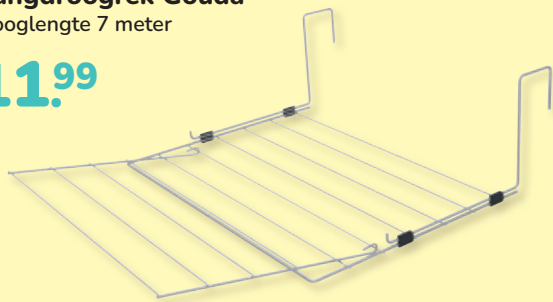

colombo

Hangdroogrek Gouda
drooglengte 7 meter

11.99