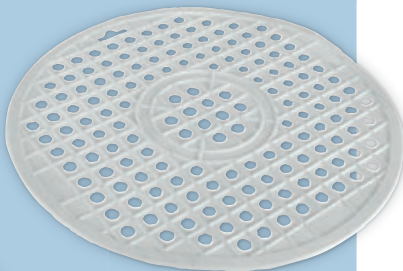

metaltex

Gootsteenmat

rechthoekig 31,5x27cm

4.49