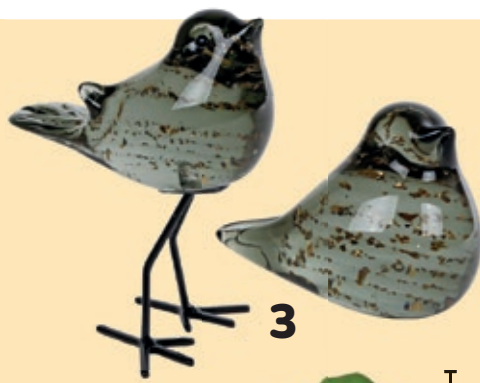

**19.99**

**Telescoopsteel**  
lengte 110-190 cm  
met draaiknop

14.99  
**8.99**

**Picobello vloerwisser 27cm**  
Geschikt voor iedere  
vloer, met uitwring-  
mechanisme, 360  
graden draaibaar

24.99  
**19.99**

**Picobello  
vervangingspons  
27 cm**  
Cotton plus,  
extra soft of micro duo

**8.99**

1

2

3

5

4

6