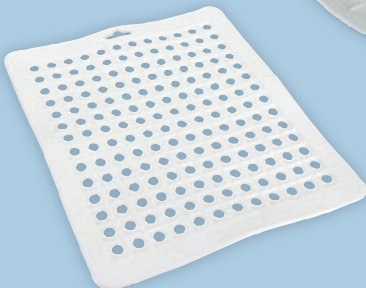

metaltex

Gootsteenmat

rechthoekig 31,5x27cm

4.49