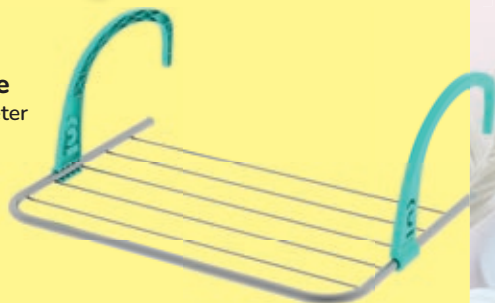

**Hangdroogrek Gouda**  
drooglengte 7 meter

**11.99**

**Hangdroogrek Gouda**  
drooglengte 9 meter

**19.99**

**Mouwplank**  
53 x 13 cm

~~11.99~~  
**9.99**

**Droogrek Albatros**  
drooglengte 25 meter

~~49.99~~  
**39.99**

**Droogrek radiator Facile**  
drooglengte 3 meter

~~6.99~~  
**5.99**

**LEIFHEIT**

**Strijktafel Classic M**  
120x38

~~49.99~~  
**44.99**

**TOMADO**

**Strijkmolton paddy**  
140x50cm  
9.99

**Strijkplankhoes Molton Plus**  
Verkrijgbaar in diverse dessins en maten  
S 120x38 **7.99**  
M 130x45 **8.49**  
L 135x50 **8.99**