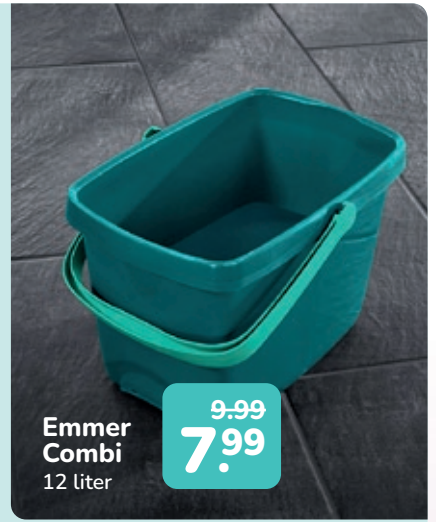

9.99

Duster navullingen  
5 stuks

5.99

Duster  
Starterkit  
incl. 4 navullingen

4.99

**LEIFHEIT**

**Raamwisser M**  
28 cm

9.99  
**8.49**

**Duster XL plumeau**  
38cm

11.99  
**9.99**

**Emmer Combi**  
12 liter

9.99  
**7.99**

**Profi vloerwisser 43 cm**  
steellengte 140 cm met  
Micro Duo dweil

44.99  
**39.99**

**Profi overtrek 42cm**  
Micro duo, extra soft,  
static plus of cotton plus