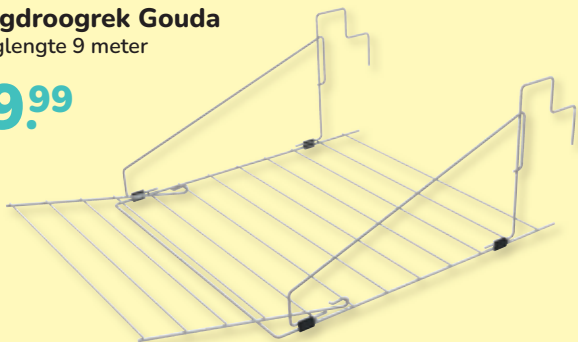

Hangdroogrek Gouda
drooglengte 9 meter

19.99